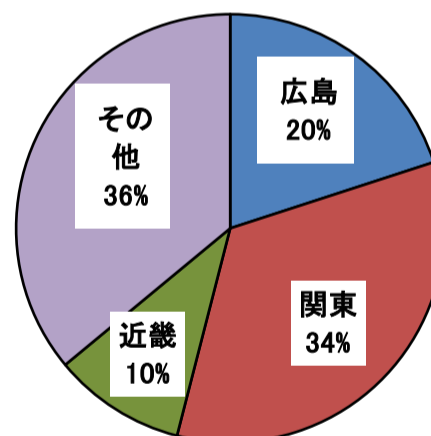

《広島県内地域》10社10名

- ・(社福)あい福祉会(あい保育園祇園)(広島市)
- ・アンディワークス(株)(広島市)
- ・(株)コンプレクス グラフィカ(広島市)
- ・(株)住宅デザイン研究所(広島市)
- ・その他(広島市)
- ・広島県教育委員会(福山市立向丘中学校)(広島県)
- ・(株)フォーデック(広島市)
- ・(株)モーツアルト(広島県)
- ・八千代工業(株)(広島市)
- ・(株)ユーゴー(広島市)

《関東地域》17社17名

- ・(株)アクワイア(東京都)
- ・(株)アットキヤド(東京都)
- ・(株)エイジェック(東京都)
- ・(株)映像センター(東京都)
- ・(株)Aiming(東京都)
- ・(有)KLAS(東京都)
- ・鴻池メディカル(株)(東京都)
- ・コナミグループ(株)(東京都)
- ・(株)TBSスパークル(東京都)
- ・デザイン事務所(東京都)
- ・(株)バーンデストローズジャパンリミテッド(東京都)
- ・(株)パインジャム(東京都)
- ・(有)パウ広告事務所(東京都)
- ・(株)bloom(埼玉県)
- ・(株)マーキュリー(東京都)
- ・(株)マリークワントコスメチックス(東京都)
- ・丸枘染色(株)(東京都)

《近畿地域》5社5名

- ・(株)イオグランツ(大阪府)
- ・(株)今与(京都府)
- ・岩本繊維(株)(京都府)
- ・大阪府教育委員会(大阪府)
- ・D.C.I(株)(奈良県)

《その他地域》18社18名

- ・(株)アケボノスタジオ(香川県)
- ・(株)あふれる(宮崎県)
- ・(株)岡部(富山県)
- ・キチナングループ(株)(山口県)
- ・(株)ケントハウス(徳島県)
- ・江西省出版集团公司(中国)
- ・(株)香蘭社(佐賀県)
- ・(株)コプロ・ホールディングス(愛知県)
- ・(株)シファカ(岡山県)
- ・新日本印刷(株)(香川県)
- ・(株)スチームシップ(長崎県)
- ・セントラルデザイン(株)(愛知県)
- ・その他(非公開)
- ・(株)高山(長崎県)
- ・(株)天満屋(岡山県)
- ・(株)南西楽園リゾート(沖縄県)
- ・(株)ピークスマインド(福岡県)
- ・(株)LIFE CREATE(北海道)

※地域区分について
【関東地域】
茨城県、栃木県、群馬県、埼玉県、千葉県、東京都、神奈川県
【近畿地域】
滋賀県、京都府、大阪府、兵庫県、奈良県、和歌山県

(注) 本社所在地により地域別に整理