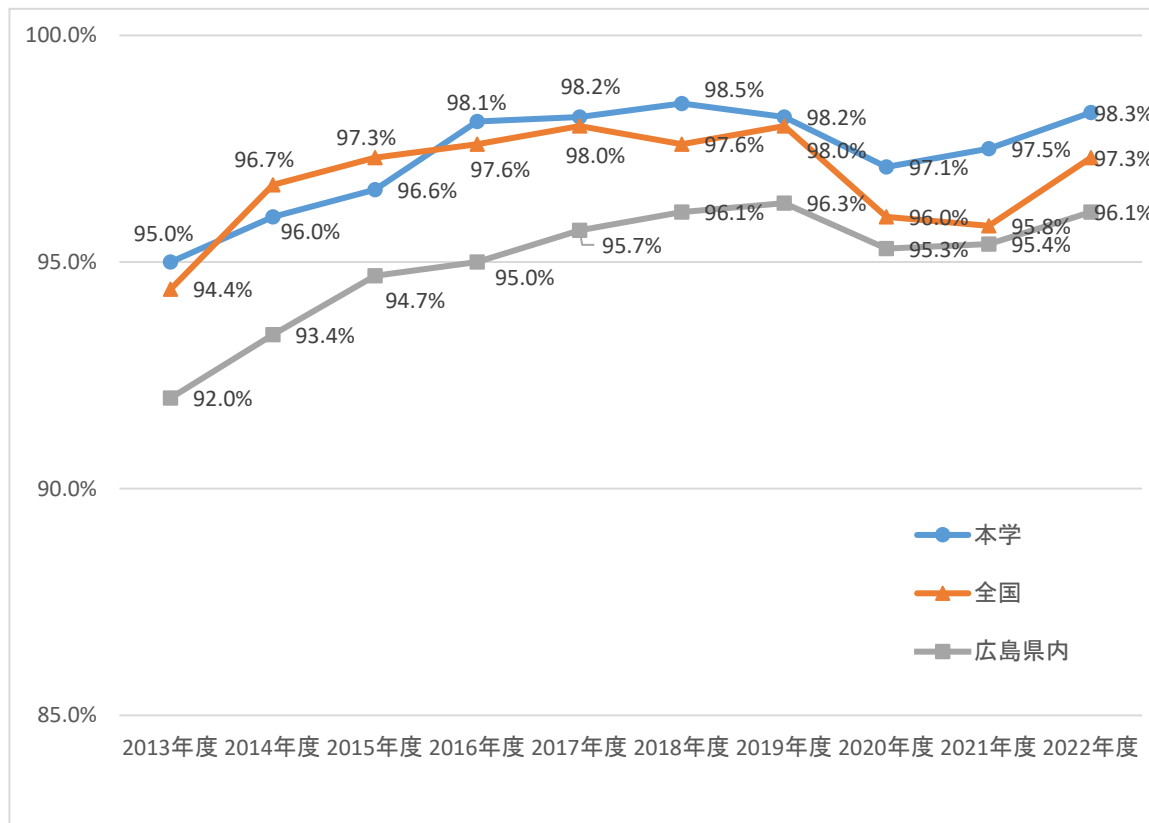

(2) 就職率の推移(2013年度卒～2022年度卒)

ア 学部

イ 大学院