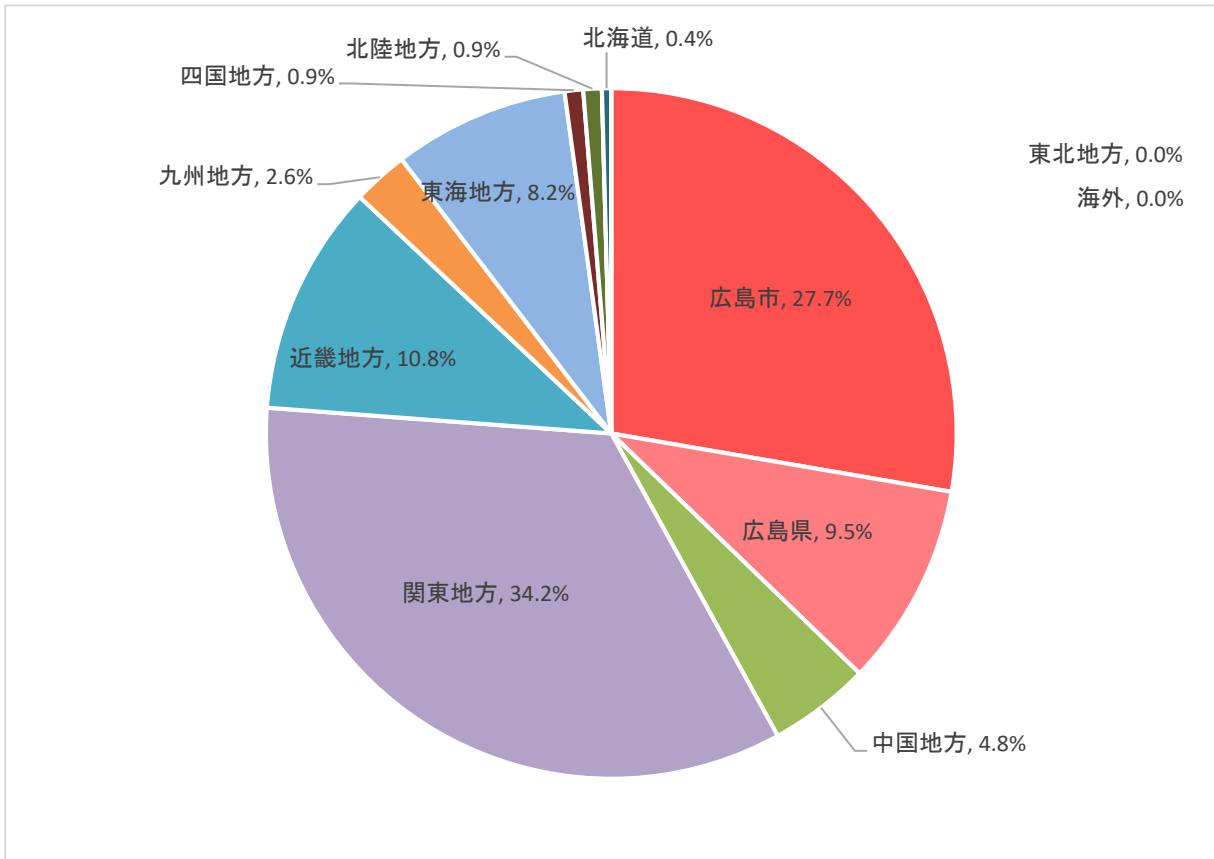

(3) 就職先の構成比

ア 業種別(2022年度卒)

(ア) 学部(231名)

(イ) 大学院(81名)

イ 地域別 (2022年度卒)

(ア) 学部 (231名)

(イ) 大学院 (81名)

＜参考＞ 開学以来の累計

◆ 学部(1997年度卒～2022年度卒の累計[5,602名])

◆ 大学院(1999年度卒～2022年度卒の累計[1,837名])