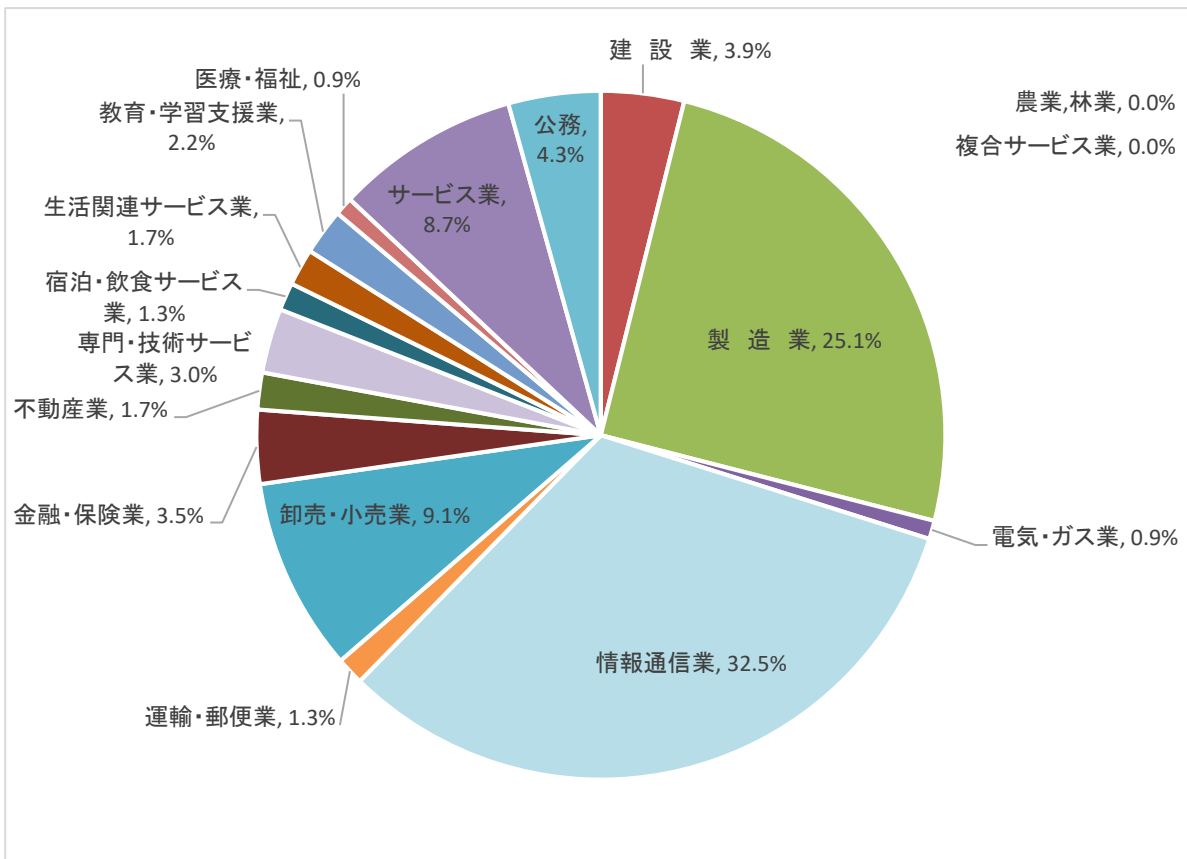

(3) 就職先の構成比

ア 業種別(2022年度卒)

(ア) 学部(231名)

(イ) 大学院(81名)

イ 地域別 (2022年度卒)

(ア) 学部 (231名)

(イ) 大学院 (81名)

＜参考＞ 開学以来の累計

◆ 学部(1997年度卒～2022年度卒の累計[5,602名])

◆ 大学院(1999年度卒～2022年度卒の累計[1,837名])