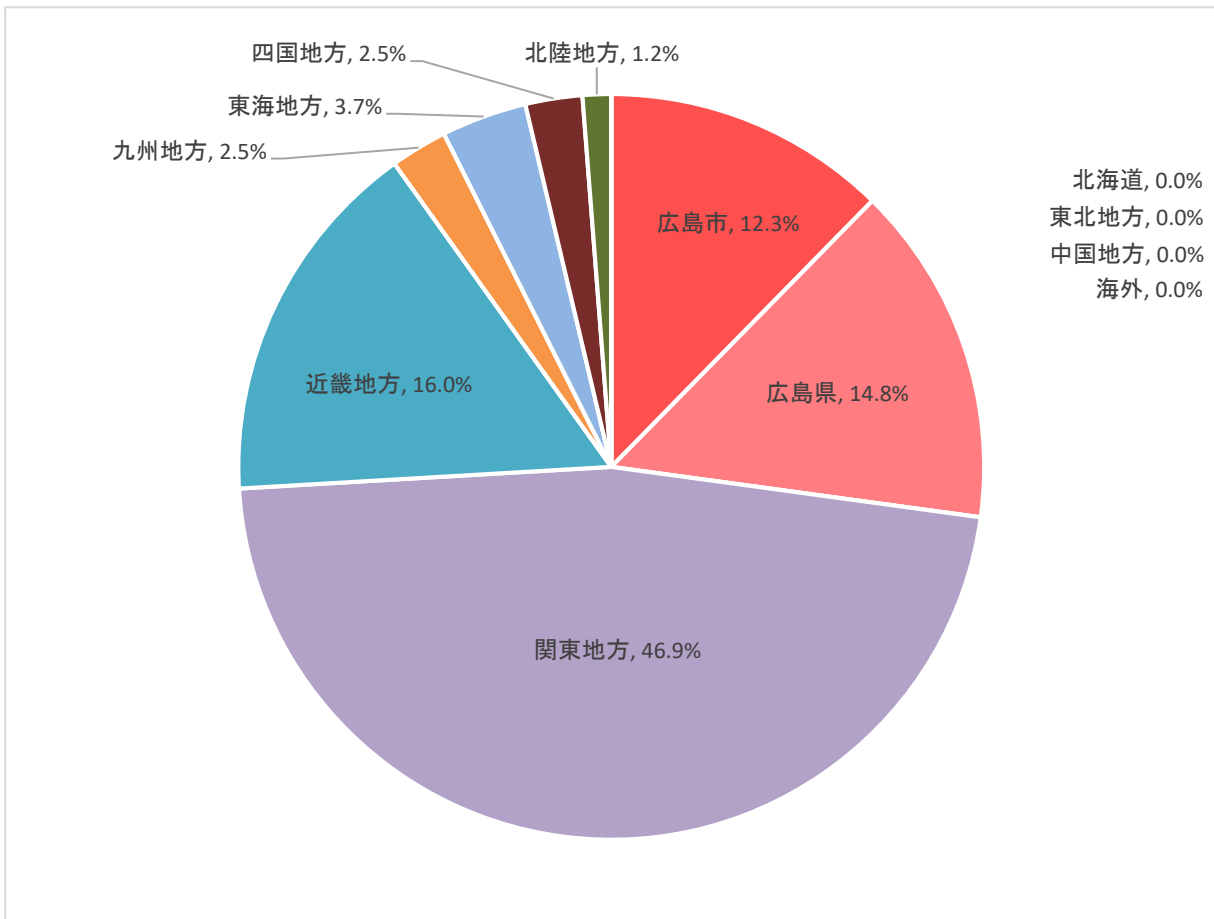

(3) 就職先の構成比

ア 業種別(2022年度卒)

(ア) 学部(231名)

(イ) 大学院(81名)

イ 地域別 (2022年度卒)

(ア) 学部 (231名)

(イ) 大学院 (81名)

＜参考＞ 開学以来の累計

◆ 学部(1997年度卒～2022年度卒の累計[5,602名])

◆ 大学院(1999年度卒～2022年度卒の累計[1,837名])