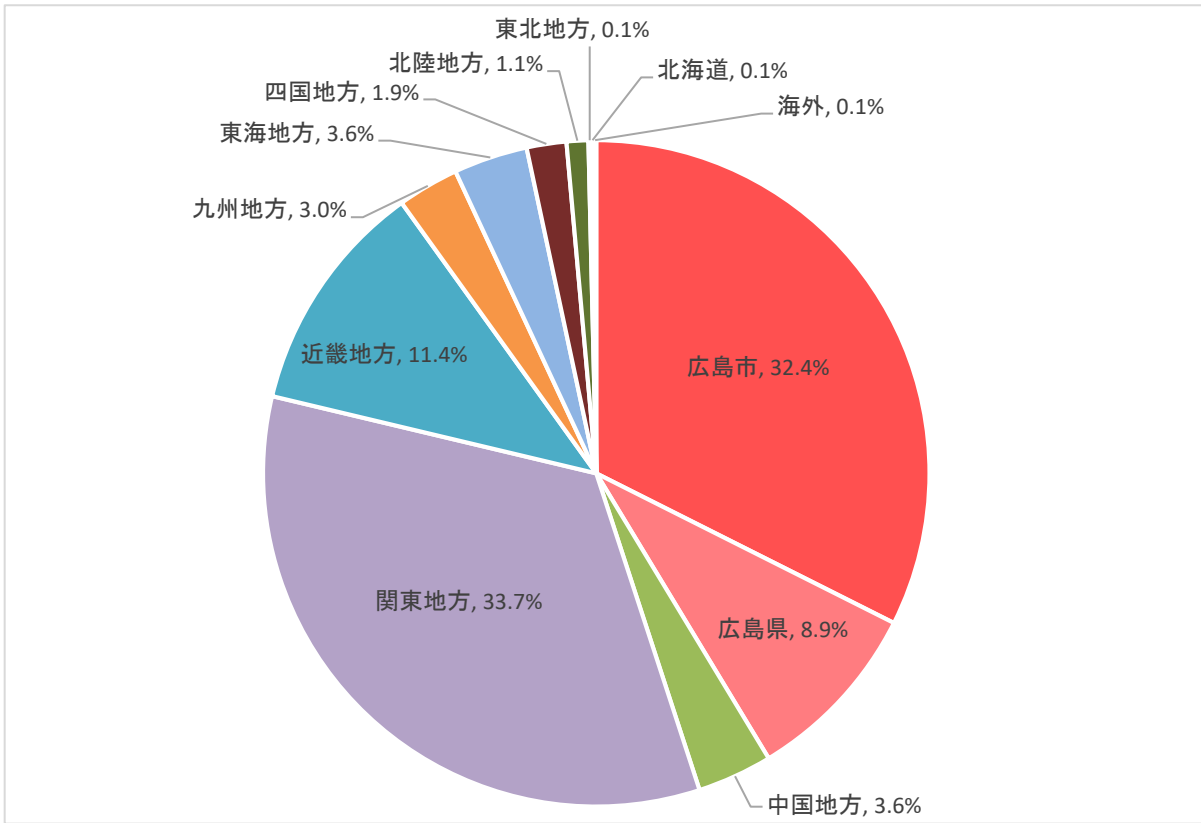

(3) 就職先の構成比

ア 業種別(2022年度卒)

(ア) 学部(231名)

(イ) 大学院(81名)

イ 地域別 (2022年度卒)

(ア) 学部 (231名)

(イ) 大学院 (81名)

＜参考＞ 開学以来の累計

◆ 学部(1997年度卒～2022年度卒の累計[5,602名])

◆ 大学院(1999年度卒～2022年度卒の累計[1,837名])