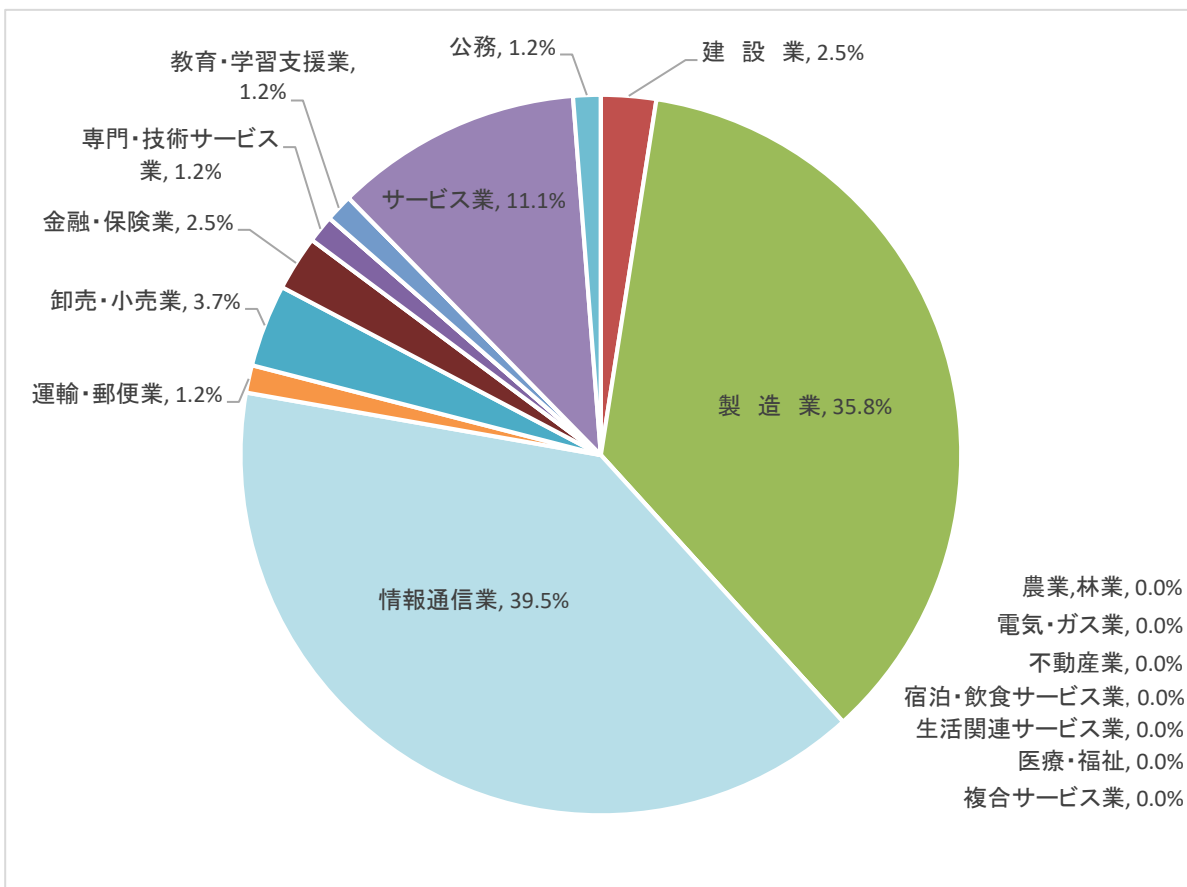

(3) 就職先の構成比

ア 業種別(2022年度卒)

(ア) 学部(231名)

(イ) 大学院(81名)

イ 地域別 (2022年度卒)

(ア) 学部 (231名)

(イ) 大学院 (81名)

＜参考＞ 開学以来の累計

◆ 学部(1997年度卒～2022年度卒の累計[5,602名])

◆ 大学院(1999年度卒～2022年度卒の累計[1,837名])